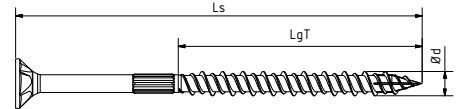

RAPID® Senkkopf

Starantrieb, Frästaschen, Reibteil,
doppelgängiges Gewinde, 20° Spitze, gehärtet,
gleitbeschichtet, inklusive BIT

YellWin 500+ Oberfläche

Dimension			Antrieb	Stk./ PEH	SSH Art. Nr.	EAN
d [mm]	Ls [mm]	LgT [mm]				
4,0	35	20	TX 20	420	2339740400351082	9 002715761383 >
	40	25	TX 20	380	2339740400401082	9 002715761390 >
	50	30	TX 20	290	2339740400501082	9 002715761406 >
5,0	60	40	TX 25	160	2339740500601082	9 002715761413 >
	70	40	TX 25	120	2339740500701082	9 002715761420 >
6,0	80	48	TX 30	90	2339740600801082	9 002715761437 >
	90	48	TX 30	75	2339740600901082	9 002715761444 >
	100	54	TX 30	65	2339740601001082	9 002715761451 >
	120	70	TX 30	45	2339740601201082	9 002715761468 >

StarDrive Mehrzweckschrauben Küberl

Starantrieb, Senkkopf, 20° Spitze, gehärtet, gleitbeschichtet,
eingängiges Spanplattenschraubengewinde,
gelb - galvanisch verzinkt

INKLUSIVE BIT

Dimension			Antrieb	Stk./ PEH	SSH Art. Nr.	EAN	
d [mm]	Ls [mm]	LgT (mm)					
4,0	40	VG	TX 20	400	1237740400402077	9002715581240	9 002715 581240 >
	50	TG	TX 20	380	1237740400502077	9002715581257	9 002715 581257 >
5,0	60	TG	TX 25	150	1237740500602077	9002715581264	9 002715 581264 >
6,0	80	TG	TX 30	100	1237740600802077	9002715581271	9 002715 581271 >
	100	TG	TX 30	80	1237740601002077	9002715581288	9 002715 581288 >
	120	TG	TX 30	50	1237740601202077	9002715581295	9 002715 581295 >