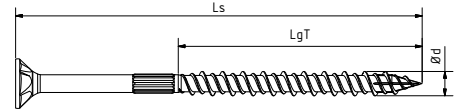

RAPID® Senkkopf

Starantrieb, Frästaschen, Reibteil,
doppelgängiges Gewinde, 20° Spitze, gehärtet,
gleitbeschichtet, inklusive BIT

YellWin 500+ Oberfläche

| Dimension | | | Antrieb | Stk./ PEH | SSH Art. Nr. | EAN |
|-----------|---------|----------|---------|-----------|------------------|------------------|
| d [mm] | Ls [mm] | LgT [mm] | | | | |
| 4,0 | 35 | 20 | TX 20 | 420 | 2339740400351082 | 9 002715761383 > |
| | 40 | 25 | TX 20 | 380 | 2339740400401082 | 9 002715761390 > |
| | 50 | 30 | TX 20 | 290 | 2339740400501082 | 9 002715761406 > |
| 5,0 | 60 | 40 | TX 25 | 160 | 2339740500601082 | 9 002715761413 > |
| | 70 | 40 | TX 25 | 120 | 2339740500701082 | 9 002715761420 > |
| 6,0 | 80 | 48 | TX 30 | 90 | 2339740600801082 | 9 002715761437 > |
| | 90 | 48 | TX 30 | 75 | 2339740600901082 | 9 002715761444 > |
| | 100 | 54 | TX 30 | 65 | 2339740601001082 | 9 002715761451 > |
| | 120 | 70 | TX 30 | 45 | 2339740601201082 | 9 002715761468 > |

STARDRIVE - Mehrzweckschrauben - Küberl

Starantrieb, Senkkopf, 20° Spitze, gehärtet, gleitbeschichtet,
eingängiges Spanplattenschraubengewinde,
gelb - galvanisch verzinkt

INKLUSIVE BIT

| Dimension | | | Antrieb | Stk./ PEH | SSH Art. Nr. | EAN | |
|-----------|---------|----------|---------|-----------|------------------|---------------|-------------------|
| d [mm] | Ls [mm] | LgT (mm) | | | | | |
| 4,0 | 40 | VG | TX 20 | 400 | 1237740400402077 | 9002715581240 | 9 002715 581240 > |
| | 50 | TG | TX 20 | 380 | 1237740400502077 | 9002715581257 | 9 002715 581257 > |
| 5,0 | 60 | TG | TX 25 | 150 | 1237740500602077 | 9002715581264 | 9 002715 581264 > |
| 6,0 | 80 | TG | TX 30 | 100 | 1237740600802077 | 9002715581271 | 9 002715 581271 > |
| | 100 | TG | TX 30 | 80 | 1237740601002077 | 9002715581288 | 9 002715 581288 > |
| | 120 | TG | TX 30 | 50 | 1237740601202077 | 9002715581295 | 9 002715 581295 > |