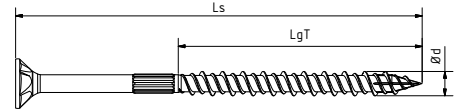

RAPID® Senkkopf

Starantrieb, Frästaschen, Reibteil,
doppelgängiges Gewinde, 20° Spitze, gehärtet,
gleitbeschichtet, inklusive BIT

YellWin 500+ Oberfläche

Dimension			Antrieb	Stk./ PEH	SSH Art. Nr.	EAN
d [mm]	Ls [mm]	LgT [mm]				
4,0	35	20	TX 20	420	2339740400351082	9 002715761383 >
	40	25	TX 20	380	2339740400401082	9 002715761390 >
	50	30	TX 20	290	2339740400501082	9 002715761406 >
5,0	60	40	TX 25	160	2339740500601082	9 002715761413 >
	70	40	TX 25	120	2339740500701082	9 002715761420 >
6,0	80	48	TX 30	90	2339740600801082	9 002715761437 >
	90	48	TX 30	75	2339740600901082	9 002715761444 >
	100	54	TX 30	65	2339740601001082	9 002715761451 >
	120	70	TX 30	45	2339740601201082	9 002715761468 >

StarDrive Mehrzweckschrauben Küberl

Starantrieb, Senkkopf, 20° Spitze, gehärtet, gleitbeschichtet,
eingängiges Spanplattenschraubengewinde,
gelb - galvanisch verzinkt

INKLUSIVE BIT

Dimension			Antrieb	Stk./ PEH	SSH Art. Nr.	EAN	
d [mm]	Ls [mm]	LgT [mm]					
4,0	40	VG	TX 20	400	1237740400402077	9002715581240	9 002715 581240 >
	50	TG	TX 20	380	1237740400502077	9002715581257	9 002715 581257 >
5,0	60	TG	TX 25	150	1237740500602077	9002715581264	9 002715 581264 >
6,0	80	TG	TX 30	100	1237740600802077	9002715581271	9 002715 581271 >
	100	TG	TX 30	80	1237740601002077	9002715581288	9 002715 581288 >
	120	TG	TX 30	50	1237740601202077	9002715581295	9 002715 581295 >

150 Küberl Palettenmenge

Starantrieb, Senkkopf, 20° Spitze, gehärtet, gleitbeschichtet,
eingängiges Spanplattenschraubengewinde,
gelb - galvanisch verzinkt

INKLUSIVE BIT

sortiert je 25 Küberl

Dimension			Antrieb	Stk./ PEH	SSH Art. Nr.	EAN	
d [mm]	Ls [mm]	LgT [mm]					
4,0	40	VG	TX 20	400	MONTAGEKÜBERL	9002715667029	9 002715 667029 >
	50	TG	TX 20	380			
5,0	60	TG	TX 25	150			
6,0	80	TG	TX 30	100			
	100	TG	TX 30	80			
	120	TG	TX 30	50			