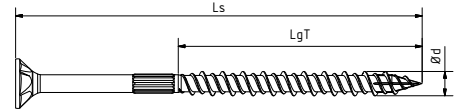

RAPID® Senkkopf

Starantrieb, Frästaschen, Reibteil,
doppelgängiges Gewinde, 20° Spitze, gehärtet,
gleitbeschichtet, inklusive BIT

YellWin 500+ Oberfläche

Dimension			Antrieb	Stk./ PEH	SSH Art. Nr.	EAN
d [mm]	Ls [mm]	LgT [mm]				
4,0	35	20	TX 20	420	2339740400351082	9002715761383
	40	25	TX 20	380	2339740400401082	9002715761390
	50	30	TX 20	290	2339740400501082	9002715761406
5,0	60	40	TX 25	160	2339740500601082	9002715761413
	70	40	TX 25	120	2339740500701082	9002715761420
6,0	80	48	TX 30	90	2339740600801082	9002715761437
	90	48	TX 30	75	2339740600901082	9002715761444
	100	54	TX 30	65	2339740601001082	9002715761451
	120	70	TX 30	45	2339740601201082	9002715761468

150 Küberl - Palettenmenge

Starantrieb, Senkkopf, 20° Spitze, gehärtet, gleitbeschichtet,
eingängiges Spanplattenschraubengewinde,
gelb - galvanisch verzinkt

INKLUSIVE BIT

sortiert je 25 Küberl

Dimension			Antrieb	Stk./ PEH	SSH Art. Nr.	EAN
d [mm]	Ls [mm]	LgT (mm)				
4,0	40	VG	TX 20	400	MONTAGEKÜBERL	9002715667029 
	50	TG	TX 20	380		
5,0	60	TG	TX 25	150		
6,0	80	TG	TX 30	100		
	100	TG	TX 30	80		
	120	TG	TX 30	50		

STARDRIVE - Mehrzweckschrauben A2 - Stapelboxen

Starantrieb, Senkkopf, eingängiges
Spanplattenschraubengewinde, 20° Spitze
Edelstahl A2

INKLUSIVE BIT

Dimension			Antrieb	Stk./ PEH	SSH Art. Nr.	EAN	
d [mm]	Ls [mm]	LgT (mm)					
4,0	30	VG	TX 20	300	1137200400300665	9002715589802	
	35	VG	TX 20	250	1137200400350665	9002715589819	
	40	VG	TX 20	220	1137200400400665	9002715589826	
	50	TG	TX 20	180	1237200400500665	9002715589833	
5,0	60	TG	TX 25	100	1237200500600665	9002715589840	
	70	TG	TX 25	70	1237200500700665	9002715589857	
	80	TG	TX 25	60	1237200500800665	9002715589864	
6,0	90	TG	TX 30	50	1237200600900665	9002715589871	
	100	TG	TX 30	40	1237200601000665	9002715589888	